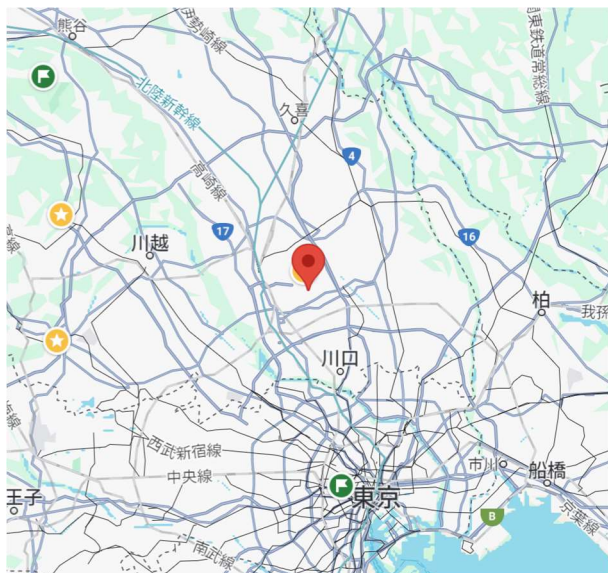

会場 こばと農園圃場

住所 埼玉県さいたま市緑区新宿57

さいたま市立病院バス停より歩いて約15分

病院までのバス：

<https://www.city.saitama.lg.jp/hospital/access/p085224.html>

埼玉県さいたま市

さいたま市新宿

さいたま市新宿57